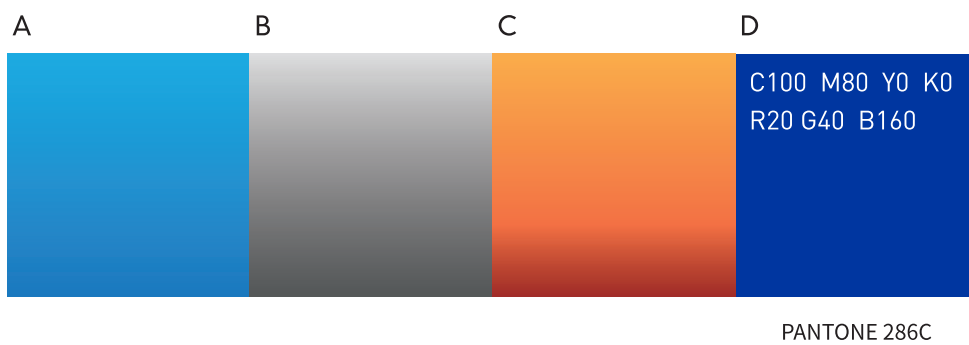

Main Color

조합형 - 그라데이션 레코탄

● 적용 색상

● 메인 색상

● 서브 색상